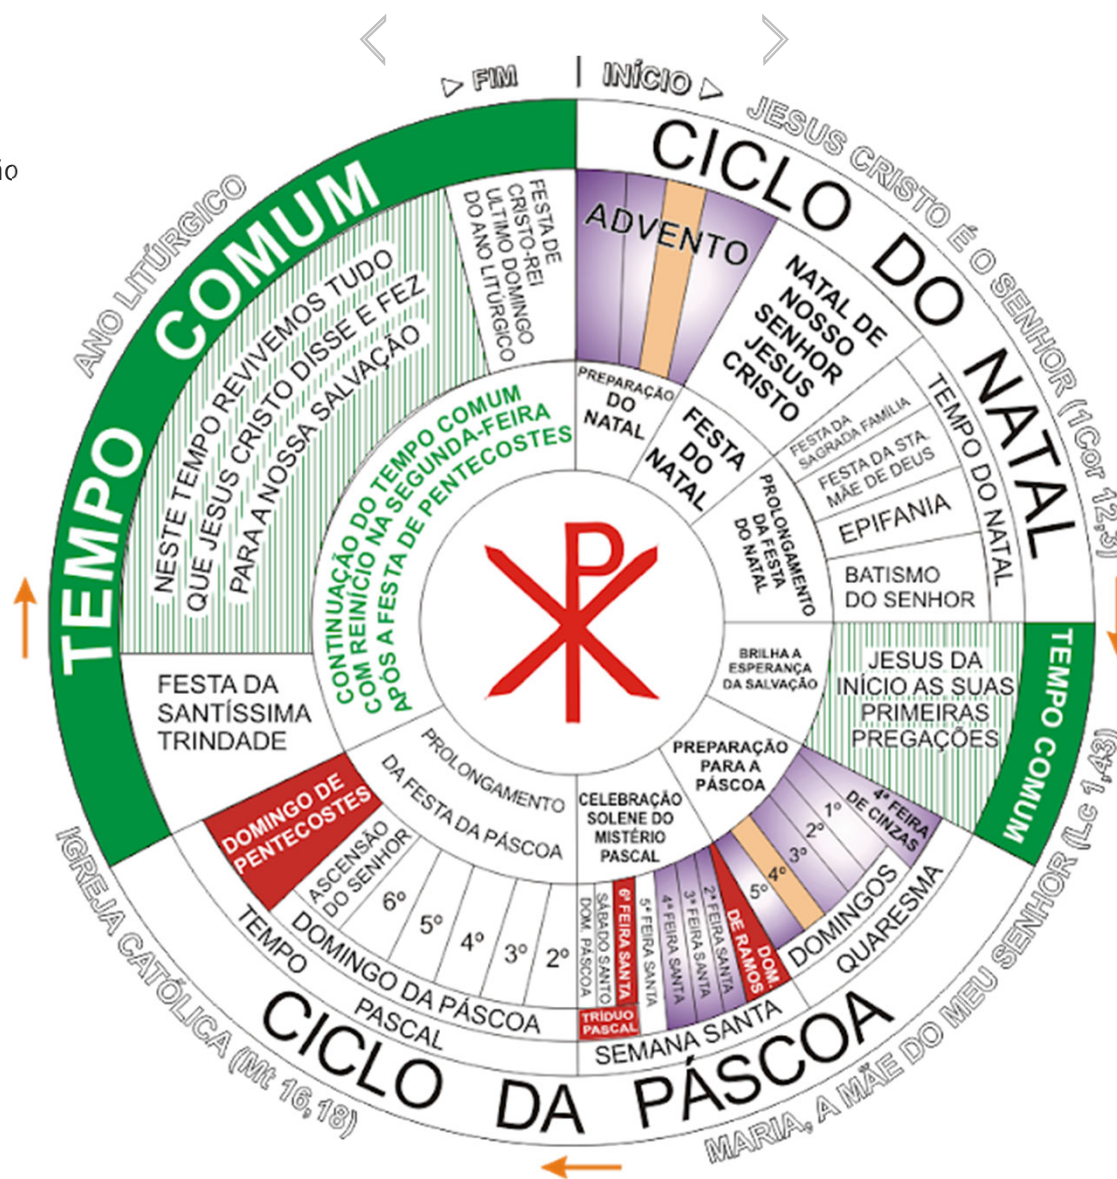

ANO LITURGICO

Durante o ano inteiro celebramos a Vida de Cristo desde a sua Encarnação no seio da Virgem Maria, Passando pelo seu Nascimento, Paixão, Morte, Ressurreição, até sua Ascensão e vinda do Espírito Santo

As Cores Litúrgicas

-  Branco - Símbolo da Paz, Solenidade e Festas.
-  Roxo - Penitência e Conversão, Advento, Quaresma e Luto.
-  Rose - Alegria e Esperança
3º Domingo do Advento e 4º da Quaresma
-  Vermelho - Paixão e Amor
Pentecostes, festa dos Mártires, Ramos e Sexta Santa
-  Verde - Esperança
Tempo Comum
-  Ouro ou Dourado - Símbolo da Nobreza, Solenidade ou Festas

Solenidades e Festas

- Janeiro**
 - 01 – Santa Maria, Mãe de Deus;
 - 06 – Epifania
- Fevereiro**
 - 02 – Apresentação do Senhor
 - 22 – Cátedra de São Pedro
- Março**
 - 19 – Solenidade de São José
 - 25 – Anunciação do Senhor
- Abril**
 - 25 – São Marcos, Evangelista;
- Mai**
 - 13 – N.S de Fátima – Dia da Padroeira
 - 31 – Visitação de Nossa Senhora
- Junho**
 - 13 – Santo Antonio
 - 18 – Aniversário da Paróquia
 - 24 – Nascimento de São João Batista
 - Ascensão de Jesus (Data Variável – Quinta Feira Da Sexta Semana de Páscoa)
 - Corpus Christi (Data Variável – 1ª Quinta Feira Após o domingo da Santíssima Trindade)
- Julho**
 - 26 – São Joaquim e Sant’Ana
- Agosto**
 - 06 – Transfiguração do Senhor
 - 15 – Assunção de Maria
- Setembro**
 - 08 – Natividade de N. Senhora
 - 14 – Exaltação da Santa Cruz
 - 29 – São Miguel, São Gabriel e São Rafael, Arcanjos
- Outubro**
 - 12 – N. Senhora da Conceição Aparecida
- Novembro**
 - 01 – Dia de Todos os Santos
 - 02 – Dia dos Fiéis Defuntos
- Dezembro**
 - 08 – Imaculada Conceição de Maria
 - 25 - Natal